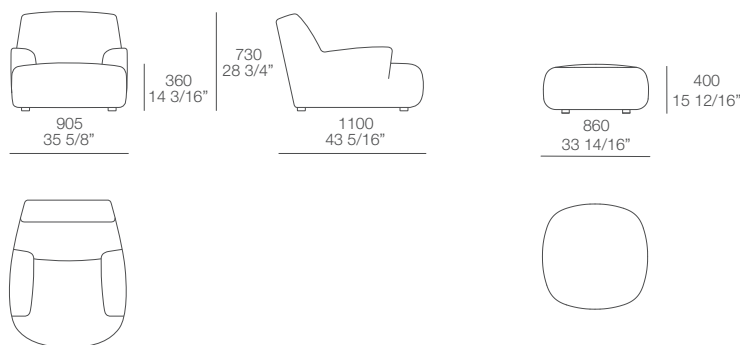

Dimensioni:

Poliform spa

via Montesanto 28 casella postale n. 1 22044 Inverigo (co) Italy tel +39/0316951 fax +39/031699444

www.poliform.it info.poliform@poliform.it