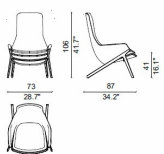

Dimensioni