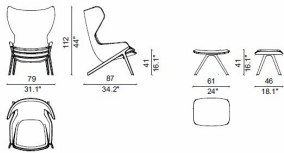

Dimensioni