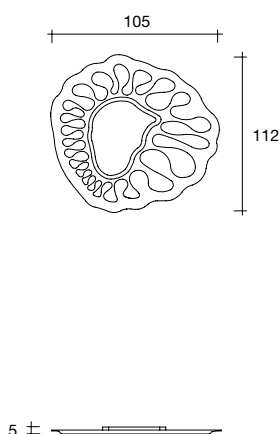

# caldeira

DESIGN  
XAVIER LUST

Specchio da parete in vetro fuso a gran fuoco da 8 mm retroargentato con decoro artistico a rilievo, specchio piano da 5 mm. Telaio posteriore in metallo verniciato. Possibilità di appendimento in diverse posizioni.

*Wall mirror in 8 mm high-temperature fused glass with silvered back; artistic relief ornamentation 5 mm flat mirror. Varnished metal back frame. Can be hung in various positions.*

dimensioni L, P, H  
dimensions L, W, H  
(cm)

	COD./CODE	L	P/W	H	peso netto net weight (kg)	peso lordo gross weight (kg)	volume imballo package volume (m <sup>3</sup> )
Specchio rotondo. <i>Round mirror.</i>	<b>CL110R</b>	105	5	112	23	53	0,39
Specchio ellittico. <i>Elliptical mirror.</i>	<b>CL102E</b>	104	5	235	50	102	0,77