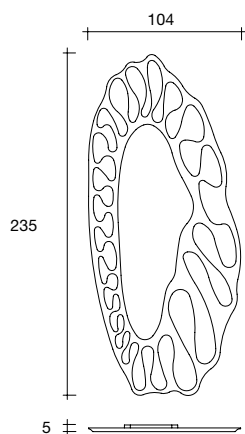

# caldeira

DESIGN  
XAVIER LUST

Specchio da parete in vetro fuso a gran fuoco da 8 mm retroargentato con decoro artistico a rilievo, specchio piano da 5 mm. Telaio posteriore in metallo verniciato. Possibilità di appendimento in diverse posizioni.

*Wall mirror in 8 mm high-temperature fused glass with silvered back; artistic relief ornamentation 5 mm flat mirror. Varnished metal back frame. Can be hung in various positions.*

dimensioni L, P, H  
dimensions L, W, H  
(cm)

	COD./CODE	L	P/W	H	peso netto net weight (kg)	peso lordo gross weight (kg)	volume imballo package volume (m <sup>3</sup> )
Specchio rotondo. <i>Round mirror.</i>	<b>CL110R</b>	105	5	112	23	53	0,39
Specchio ellittico. <i>Elliptical mirror.</i>	<b>CL102E</b>	104	5	235	50	102	0,77