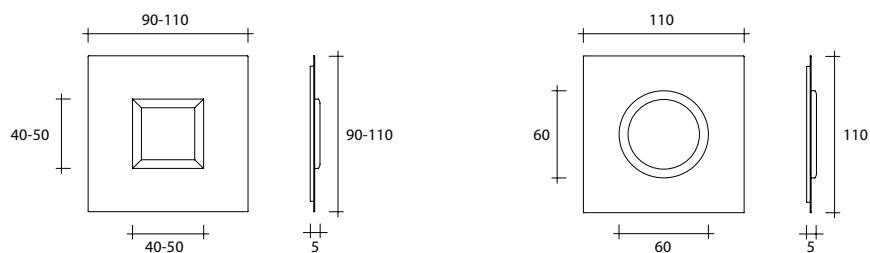

# ritratto

DESIGN  
MARTA LAUDANI,  
MARCO ROMANELLI

Specchio da parete con cornice in legno applicata direttamente sulla superficie specchiante. La cornice è disponibile nelle varianti tonda, in stile barocco, nelle finiture oro ed argento e quadrata, in stile moderno, laccata nei colori rosso, grigio silicio e grigio quarzo.

Wall mirror with wooden frame mounted directly on the mirror surface. The frame is available round in Baroque style in gold and silver finishes and square in modern style with lacquered finish in red, grey silicium and grey quartz.

dimensioni L, P, H  
dimensions L, W, H  
(cm)

COD./CODE

L

P/W

H

peso netto  
net weight  
(kg)

peso lordo  
gross weight  
(kg)

volume imballo  
package volume  
(m<sup>3</sup>)