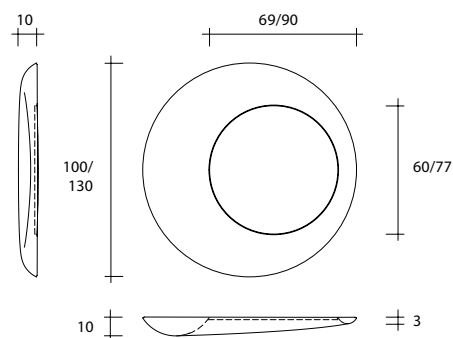

rosy

DESIGN
DORIANA
E MASSIMILIANO
FUKSAS

Specchio da parete in vetro fuso da 8 mm retro argentato, specchio piano da 5 mm. Pannello di fissaggio posteriore con possibilità di appendimento in diverse posizioni.

Wall mirror in 8 mm-thick fused and back-silvered glass; 5 mm-thick flat mirror. Rear mounting panel allowing hanging in various positions.

dimensioni Ø, P, H
dimensions Ø, W, H
(cm)

COD./CODE	Ø	P/W	H	peso netto net weight (kg)	peso lordo gross weight (kg)	volume imballo package volume (m ³)
R/100	100	10		22	50	0,32
R/130	130	10		37	75	0,50