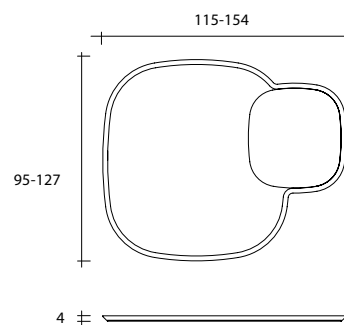

alter ego

DESIGN
PAOLO CAPPELLO

Specchio da parete composto da due elementi specchianti di dimensioni differenti e complementari nella forma. Cornice laccata disponibile nelle finiture antracite opaco e blu carta da zucchero.

Wall mirror composed of two sections of different sizes but with matching shapes. Lacquered frame available in matt anthracite and blue finishes. black ABS coated.

dimensioni L, P, H
dimensions L, W, H
(cm)

COD./CODE

L

P/W

H

peso netto
net weight
(kg)

peso lordo
gross weight
(kg)

volume imballo
package volume
(m³)

Specchio da parete antracite.
Anthracite wall mirror.

154

4

127

22

37

0,18

Specchio da parete blu.
Blue wall mirror.

AE/115/B