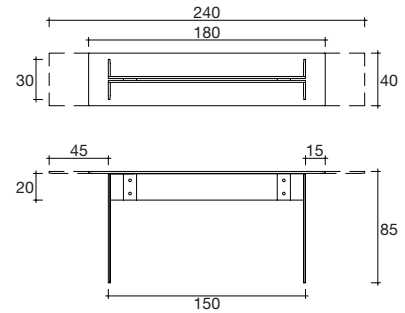

llt consolle

DESIGN
DANTE O. BENINI E
LUCA GONZO

portata sul piano: 150 kg
load capacity on top: 150 kg

Consolle con piano in vetro trasparente da 15 mm con bisellatura su due lati corti, struttura gambe in vetro trasparente incollato da 15 mm con bisellatura da 30 mm sul bordo. Particolari di fissaggio in acciaio inox. Disponibile anche su misura fino ad una lunghezza di 240 cm.

Console composed of a 15 mm thick transparent glass top with bevelled edges on the two shorter sides and of a glued base in 15 mm thick transparent glass with 30 mm bevelled edge. Fastening elements in stainless steel. LLT Consolle is also available with custom-sized top up to 240 cm length.

dimensioni L, P, H dimensions L, W, H (cm)	COD./CODE	L	P/W	H	peso netto net weight (kg)	peso lordo gross weight (kg)	volume imballo package volume (m ³)
Consolle con piano e basi in vetro trasparente da 15 mm. <i>Console with top and two bases in transparent 15mm thick glass.</i>	LLT/C/18	180	40	85	67	101	0,94
	LLT/C/24	240	40	85	76	111	0,96