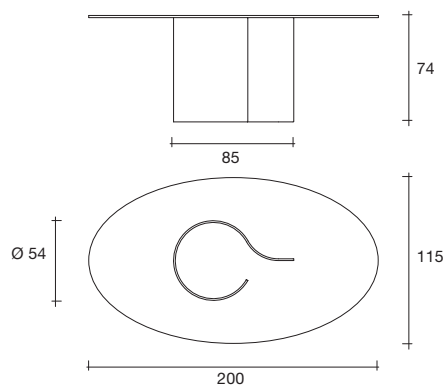

papiro

modello registrato
registered model

DESIGN
GIUGIARO DESIGN

portata sul piano: 150 kg
load capacity on top: 150 kg

Tavolo composto da base in vetro curvato da 12 mm (L 85 cm e P 54 cm) e piano in vetro da 15 mm con bisellatura da 30 mm sul bordo.

Table with 12 mm-thick curved glass base L 85 cm x w 54 cm and elliptic 15 mm-thick glass top with 30 mm-wide bevelled edge.

dimensioni L, P, H
dimensions L, W, H
(cm)

COD./CODE

L

P/W

H

peso netto
net weight
(kg)

peso lordo
gross weight
(kg)

volume imballo
package volume
(m³)

Tavolo in vetro.
Glass table.

0403/4

200

115

75

107,5