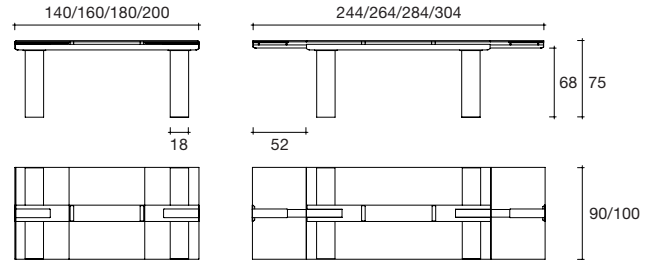

gauss

DESIGN
BARTOLI DESIGN

portata sul piano: 150 kg
portata sulla prolunga: 40 kg
load capacity on top: 150 kg
load capacity on extension: 40 kg

Tavolo da pranzo allungabile con basi smontabili in vetro curvato trasparente da 19mm; Top e prolunghe in vetro trasparente da 12 mm. Sistema di allungamento per mezzo di barra centrale in metallo nelle finiture: nero opaco e cromo satinato; particolari metallici in acciaio inox.

Extensible dining table with detachable legs in 19 mm curved transparent glass; Top and extensions in 12 mm transparent glass. Extension system comprising a central aluminium bar in matt black and satined chrome finishes; metal fittings in stainless steel.

dimensioni L, P, H dimensions L, W, H (cm)	COD./CODE	L	P/W	H	peso netto net weight (kg)	peso lordo gross weight (kg)	volume imballo package volume (m ³)
Tavolo in vetro curvato trasparente con barra centrale nera opaca. <i>Matt black bar.</i>	GA/14/N	140	90	75	121	170	0,77
	GA/16/N	160	90	75	132	184	0,85
	GA/18/N	180	90	75	144	198	0,91
	GA/1810/N	180	100	75	155	213	1,00
	GA/20/N	200	90	75	152	209	0,97
Tavolo in vetro curvato trasparente con barra centrale cromo satinata. <i>Satined chrome bar.</i>	GA/2010/N	200	100	75	163	224	1,06
	GA/14/CR	140	90	75	121	170	0,77
	GA/16/CR	160	90	75	132	184	0,85
	GA/18/CR	180	90	75	144	198	0,91
	GA/1810/CR	180	100	75	155	213	1,00
GA/20/CR	200	90	75	152	209	0,97	
GA/2010/CR	200	100	75	163	224	1,06	