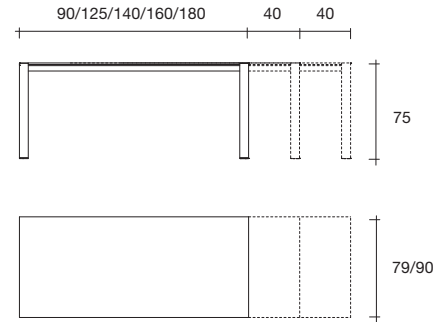

afill white

modello registrato
registered model

DESIGN
MARIO MAZZER

portata sul piano: 150 kg
load capacity on top: 150 kg

Tavolo allungabile con struttura in alluminio verniciato bianco. Piano in alluminio alveolare da 12 mm nelle finiture laminato bianco-prolunghe grigie, laminato grigio-prolunghe grigie. Piano in vetro da 10 mm retro verniciato nero, piano in vetro extralight retro verniciato bianco, vetro extralight acidato retro verniciato bianco, vetro acidato retroverniciato grigio.

Extensible table with white painted aluminium frame. 12 mm-thick honeycomb aluminium top in finishes: white laminate-grey extensions – grey laminate-grey extensions. 10 mm-thick glass top back-painted in black or silvered bronze, extralight glass top back-painted in white, acid-etched extralight glass top back-painted in white, acid-etched glass back-painted grey.

dimensioni L, P, H dimensions L, W, H (cm)	COD./CODE	L	P/W	H	peso netto net weight (kg)	peso lordo gross weight (kg)	volume imballo package volume (m ³)
Piano vetro extralight retroverniciato bianco prolunga laminato grigio. Extralight white back-stained glass top gray laminate extension.	10680	90 /130	90	75	45	52	0,24
	10681	125 /165	79	75	55	68	0,27
	10683	140 /220	79	75	64	78	0,29
	10684	160 /240	90	75	77	91	0,35
	10685	180 /260	90	75	82	99	0,38
Piano vetro retroverniciato grigio ed acidato prolunga laminato grigio. Top in gray back-stained and etched glass gray laminate extension.	10680	90 /130	90	75	45	52	0,24
	10681	125 /165	79	75	55	68	0,27
	10683	140 /220	79	75	64	78	0,29
	10684	160 /240	90	75	77	91	0,35
	10685	180 /260	90	75	82	99	0,38
Piano vetro retro verniciato nero prolunga laminato grigio. Black back-stained glass top gray laminate extension.	10680	90 /130	90	75	45	52	0,24
	10681	125 /165	79	75	55	68	0,27
	10683	140 /220	79	75	64	78	0,29
	10684	160 /240	90	75	77	91	0,35
	10685	180 /260	90	75	82	99	0,38