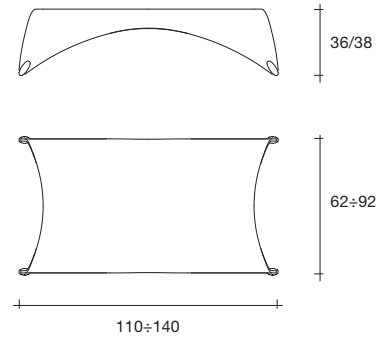

genio

modello registrato
registered model

DESIGN
MASSIMO IOSA GHINI

portata sul piano 10 mm: 100 kg
portata sul piano 12 mm: 150 kg
load capacity on top 10 mm: 100 kg
load capacity on top 12 mm: 150 kg

Tavolo basso in vetro curvato con piedini
in alluminio.

Coffee table in curved glass
with aluminium feet.

dimensioni L, P, H dimensions L, W, H (cm)	COD./CODE	L	P/W	H	peso netto net weight (kg)	peso lordo gross weight (kg)	volume imballo package volume (m ³)
Tavolo basso in vetro curvato da 10 mm. Coffee table in 10 mm-thick curved glass.	038	110	62	38	22	34	0,42
Tavolo basso in vetro curvato da 12 mm. Coffee table in 12 mm-thick curved glass.	037	140	72	36	36	50	0,62
	039	120	92	38	36,5	50	0,63