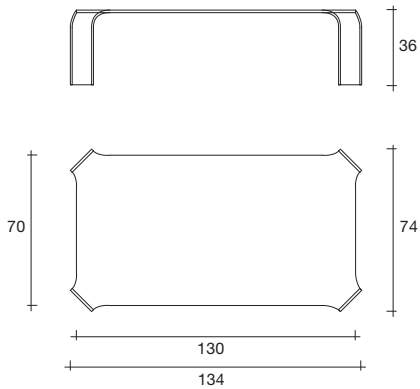

ragnetto

modello registrato
registered model

DESIGN
VITTORIO LIVI

portata sul piano: 100 kg
total load capacity: 100 kg

Tavolo basso in vetro
curvato da 12 mm.

Coffee table in 12 mm-thick
curved glass.

PIANO RETTANGOLARE RECTANGULAR TOP

dimensioni L, P, H
dimensions L, W, H
(cm)

COD./CODE

L

P/W

H

peso netto
net weight
(kg)

peso lordo
gross weight
(kg)

volume imballo
package volume
(m³)

Tavolo basso.
Coffee table.

032

134

74

36

35

50

0,62