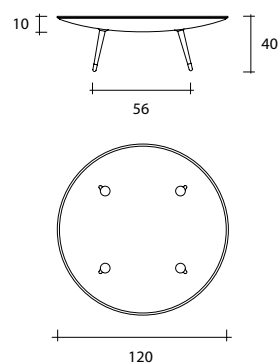

## roy

modello registrato  
registered model

DESIGN  
DORIANA  
E MASSIMILIANO FUKSAS

portata sul piano: 30 kg  
load capacity on top: 30 kg

Tavolino composto da un piano in vetro trasparente in appoggio su base in vetro curvato da 10 mm di forma concava retro argentata, ad essa sono fissate 4 gambe smontabili verniciate bianche o nere, con piedini in acciaio spazzolato.

Coffee table consisting of a glass top resting on a concave base in 10 mm curved mirrored glass, mounted on 4 removable black or white painted legs with brushed steel feet.

dimensioni Ø, P, H  
dimensions Ø, W, H  
(cm)

COD./CODE

Ø

P/W

H

peso netto  
net weight  
(kg)

peso lordo  
gross weight  
(kg)

volume imballo  
package volume  
(m<sup>3</sup>)

Tavolino fronte divano  
in vetro fuso retro argentato.  
Gambe laccate bianche.  
Coffee table 10 mm curved mirrored glass.  
White painted legs.