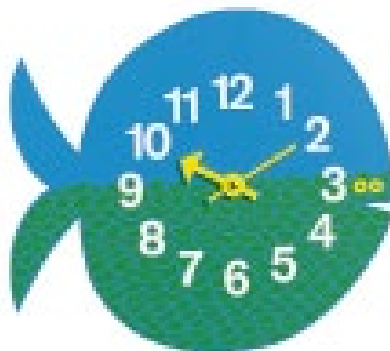

# Zoo Timers

George Nelson, 1965

**vitra.**

Omar the Owl

Fernando the Fish

Elihu the Elephant

George Nelson, uomo dai molti talenti, ebbe successo anche come grafic-designer. I suoi Zoo Timers – con animali disegnati a tinte forti – offrono ai bambini un divertente e giocoso approccio alla misurazione del tempo.

#### Materiali

- **Materiale:** legno multistrato, stampato a più colori.
- **Lancetta:** lamiera metallica.
- **Caratteristiche tecniche:** prezioso meccanismo al quarzo inclusa batteria da 1,5V.

#### Dimensioni

Zoo Timers - Omar the Owl,  
H 255 x B 270 x T 35

Zoo Timers - Fernando the Fish,  
H 250 x B 280 x T 35

Zoo Timers - Elihu the Elephant,  
H 320 x B 320 x T 50