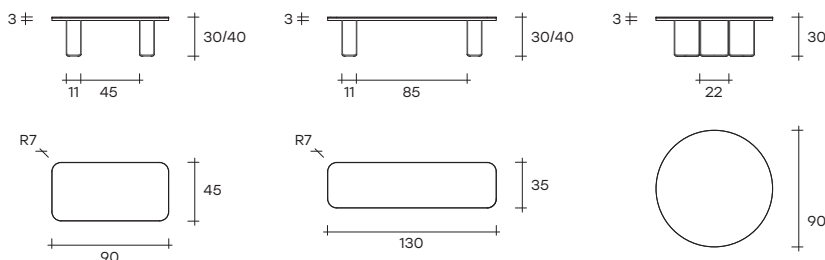

lands

DESIGN
STUDIO KLASS

portata sul piano: 30 kg
load capacity on top: 30 kg

Collezione di tavolini composti da piano in vetro extralight da 6 mm retroverniciato nero, oppure in gres da 6 mm disponibile in diverse finiture. Il piano è applicato ad un pannello strutturale bordato da una fascia verniciata finitura rame satinato. Basi in vetro soffiato artigianalmente disponibili nelle finiture fumè o Ambra.

dimensioni L/Ø, P, H dimensions L/Ø, W, H (cm)	COD./CODE	L/Ø	P/W	H	peso netto net weight (kg)	peso lordo gross weight (kg)	volume imballo package volume (m³)
Tavolino rettangolare. Piano in gres Cat.1. Rectangular coffee table. Cat.1 gres top	LN9030/C1	90	45	30	19	41	0,15
	LN9040/C1	90	45	40	21	44	0,17
	LN13030/C1	130	35	30	20	42	0,17
	LN13040/C1	130	35	40	22	45	0,19
Tavolino tondo. Piano in gres Cat.1. Round coffee table. Cat.1 gres top.	LNR9030/C1	90		30	29	55	0,23
Tavolino rettangolare. Piano in gres Cat.2. Rectangular coffee table. Cat.2 gres top.	LN9030/C2	90	45	30	19	41	0,15
	LN9040/C2	90	45	40	21	44	0,17
	LN13030/C2	130	35	30	20	42	0,17
	LN13040/C2	130	35	40	22	45	0,19
Tavolino tondo. Piano in gres Cat.2 Round coffee table. Cat.2 gres top.	LNR9030/C2	90		30	29	55	0,23
	LNR12030/C2	120		30	43	77	0,33
	LNR12040/C2	120		40	46	81	0,35
Tavolino rettangolare. Piano in vetro retroverniciato. Rectangular coffee table. Back-painted glass top.	LN9030/XN	90	45	30	19	41	0,15
	LN9040/XN	90	45	40	21	44	0,17
	LN13030/XN	130	35	30	20	42	0,17
	LN13040/XN	130	35	40	22	45	0,19
Tavolino tondo. Piano in vetro retroverniciato. Round coffee table. Back-painted glass top.	LNR9030/XN	90		30	29	55	0,23
	LNR12030/XN	120		30	43	77	0,33
	LNR12040/XN	120		40	46	81	0,35