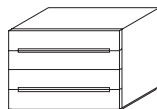

■ Finiture

rovere scuro
rovere grigio
wengé
noce canaletto

■ Tipologie

cassettiera

L 600 H 340 P 560
2 cassetti

interno cassetti
L 510 P 460 H 90

CT1

penisola

L 600 H 380 P 560

PT1

cassettiera

L 900 H 340 P 560
2 cassetti

interno cassetti
L 810 P 460 H 90

CT2

penisola

L 900 H 380 P 560

PT2

cassettiera

L 900 H 660 P 560
4 cassetti

interno cassetti
L 810 P 460 H 90

CT3

penisola

L 900 H 700 P 560

PT3

cassettiera

L 1200 H 660 P 560
4 cassetti

interno cassetti
L 1110 P 460 H 90

CT5

penisola

L 1200 H 700 P 560

PT5