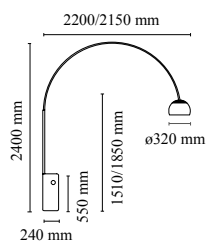

## Arco

di Achille & Pier Giacomo Castiglioni , 1962

Lampada da terra a luce diretta. Base di marmo bianco di Carrara. Stelo telescopico in acciaio inossidabile satinato. Riflettore orientabile e regolabile in altezza in alluminio stampato, lucidato e zaponato.

Montaggio	A pavimento
Ambiente	Per interni
Finitura	Marmo
Peso	63.8 Kg
Fonti luminose disponibili	1 x LED E27 8W 2700K 560lm – RF25569
Emergenza	Senza
Regolazione	Interruttore on/off
Voltaggio	220-240V
Potenza	MAX 100W
Batteria	No
Alimentatore incluso	Sì
Lunghezza del cavo	2700 mm
Materiali	Alluminio, Marmo, Acciaio inox
Colori	● F0300000 - Marmo