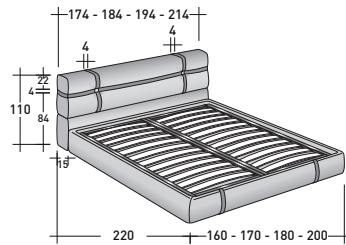

NEW BOND

design Matteo Nunziati
2018

Si rifà al nome della famosa strada londinese questo raffinato letto matrimoniale sulla cui testata spicca un dettaglio originale, distintivo, difficilmente riproducibile. Il design è ingentilito da un gioco di 'cinture' che si interseca in due punti della testata: un motivo decorativo che esprime tutta l'abilità sartoriale maturata in 40 anni dalle maestranze Flou. Il letto può essere rivestito in tessuto o in pelle, mentre le 'cinture' sono sempre ed esclusivamente realizzate in pelle ed è disponibile con base contenitore, base fissa o base con movimento elettrico.

NEW BOND
design Matteo Nunziati 2018

INGOMBRI
COMBINAZIONI BASI E PIANI DI RIPOSO

MISURE IN CM.

BASE CONTENITORE
PIANO A DOGHE REGOLABILI

PIANO A DOGHE REGOLABILI
RETE A MOVIMENTO ELETTRICO