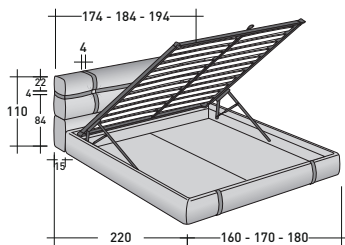

NEW BOND

design Matteo Nunziati
2018

Si rifà al nome della famosa strada londinese questo raffinato letto matrimoniale sulla cui testata spicca un dettaglio originale, distintivo, difficilmente riproducibile. Il design è ingentilito da un gioco di 'cinture' che si interseca in due punti della testata: un motivo decorativo che esprime tutta l'abilità sartoriale maturata in 40 anni dalle maestranze Flou. Il letto può essere rivestito in tessuto o in pelle, mentre le 'cinture' sono sempre ed esclusivamente realizzate in pelle ed è disponibile con base contenitore, base fissa o base con movimento elettrico.

NEW BOND
design Matteo Nunziati 2018

INGOMBRI
COMBINAZIONI BASI E PIANI DI RIPOSO

MISURE IN CM.

BASE CONTENITORE
PIANO A DOGHE REGOLABILI

PIANO A DOGHE REGOLABILI
RETE A MOVIMENTO ELETTRICO