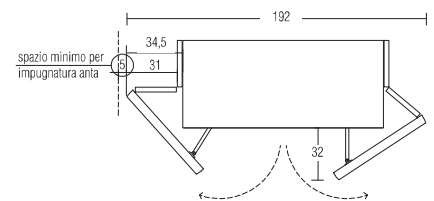

AVVERTENZE

- Non sono possibili riduzioni di alcun genere e nemmeno modifiche rispetto alle tipologie a listino.
- Il contenitore è sempre composto da 2 cassetti e impianto di illuminazione con presa comandata.
- L'impianto d'illuminazione può avere (opzionali) altri due sistemi di accensione: radiocomando wireless con regolazione luminosa o centralina per Casambi.
- Il basamento è dotato di meccanismo brevettato per l'apertura delle ante e di vaschetta per il contenimento dell'impianto elettrico.
- Misure interno cassetto: L 108,8 P 37,75 H 9,9
- Il piano d'appoggio interno è sempre dotato di presa elettrica schuko posizionata come da dettaglio pag. 4.

ingombri apertura ante

pianta - ante chiuse

pianta - ante aperte

pianta - ingombri

SCHEDA TECNICA

REGISTERED
DESIGN

IX.2022