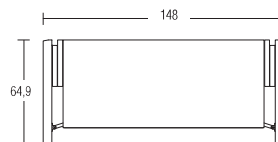

AVVERTENZE

- Non sono possibili riduzioni di alcun genere e nemmeno modifiche rispetto alle tipologie a listino.
- Il contenitore è sempre composto da 2 cassetti e impianto di illuminazione con presa comandata.
- L'impianto d'illuminazione può avere (opzionali) altri due sistemi di accensione: radiocomando wireless con regolazione luminosa o centralina per Casambi.
- Il basamento è dotato di meccanismo brevettato per l'apertura delle ante e di vaschetta per il contenimento dell'impianto elettrico.
- Misure interno cassetto: L 108,8 P 37,75 H 9,9
- Il piano d'appoggio interno è sempre dotato di presa elettrica schuko posizionata come da dettaglio pag. 4.

ingombri apertura ante

pianta - ante chiuse

pianta - ante aperte

pianta - ingombri

SCHEDA TECNICA

REGISTERED
DESIGN

IX.2022