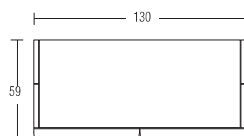

ingombri apertura ante

pianta - ante chiuse